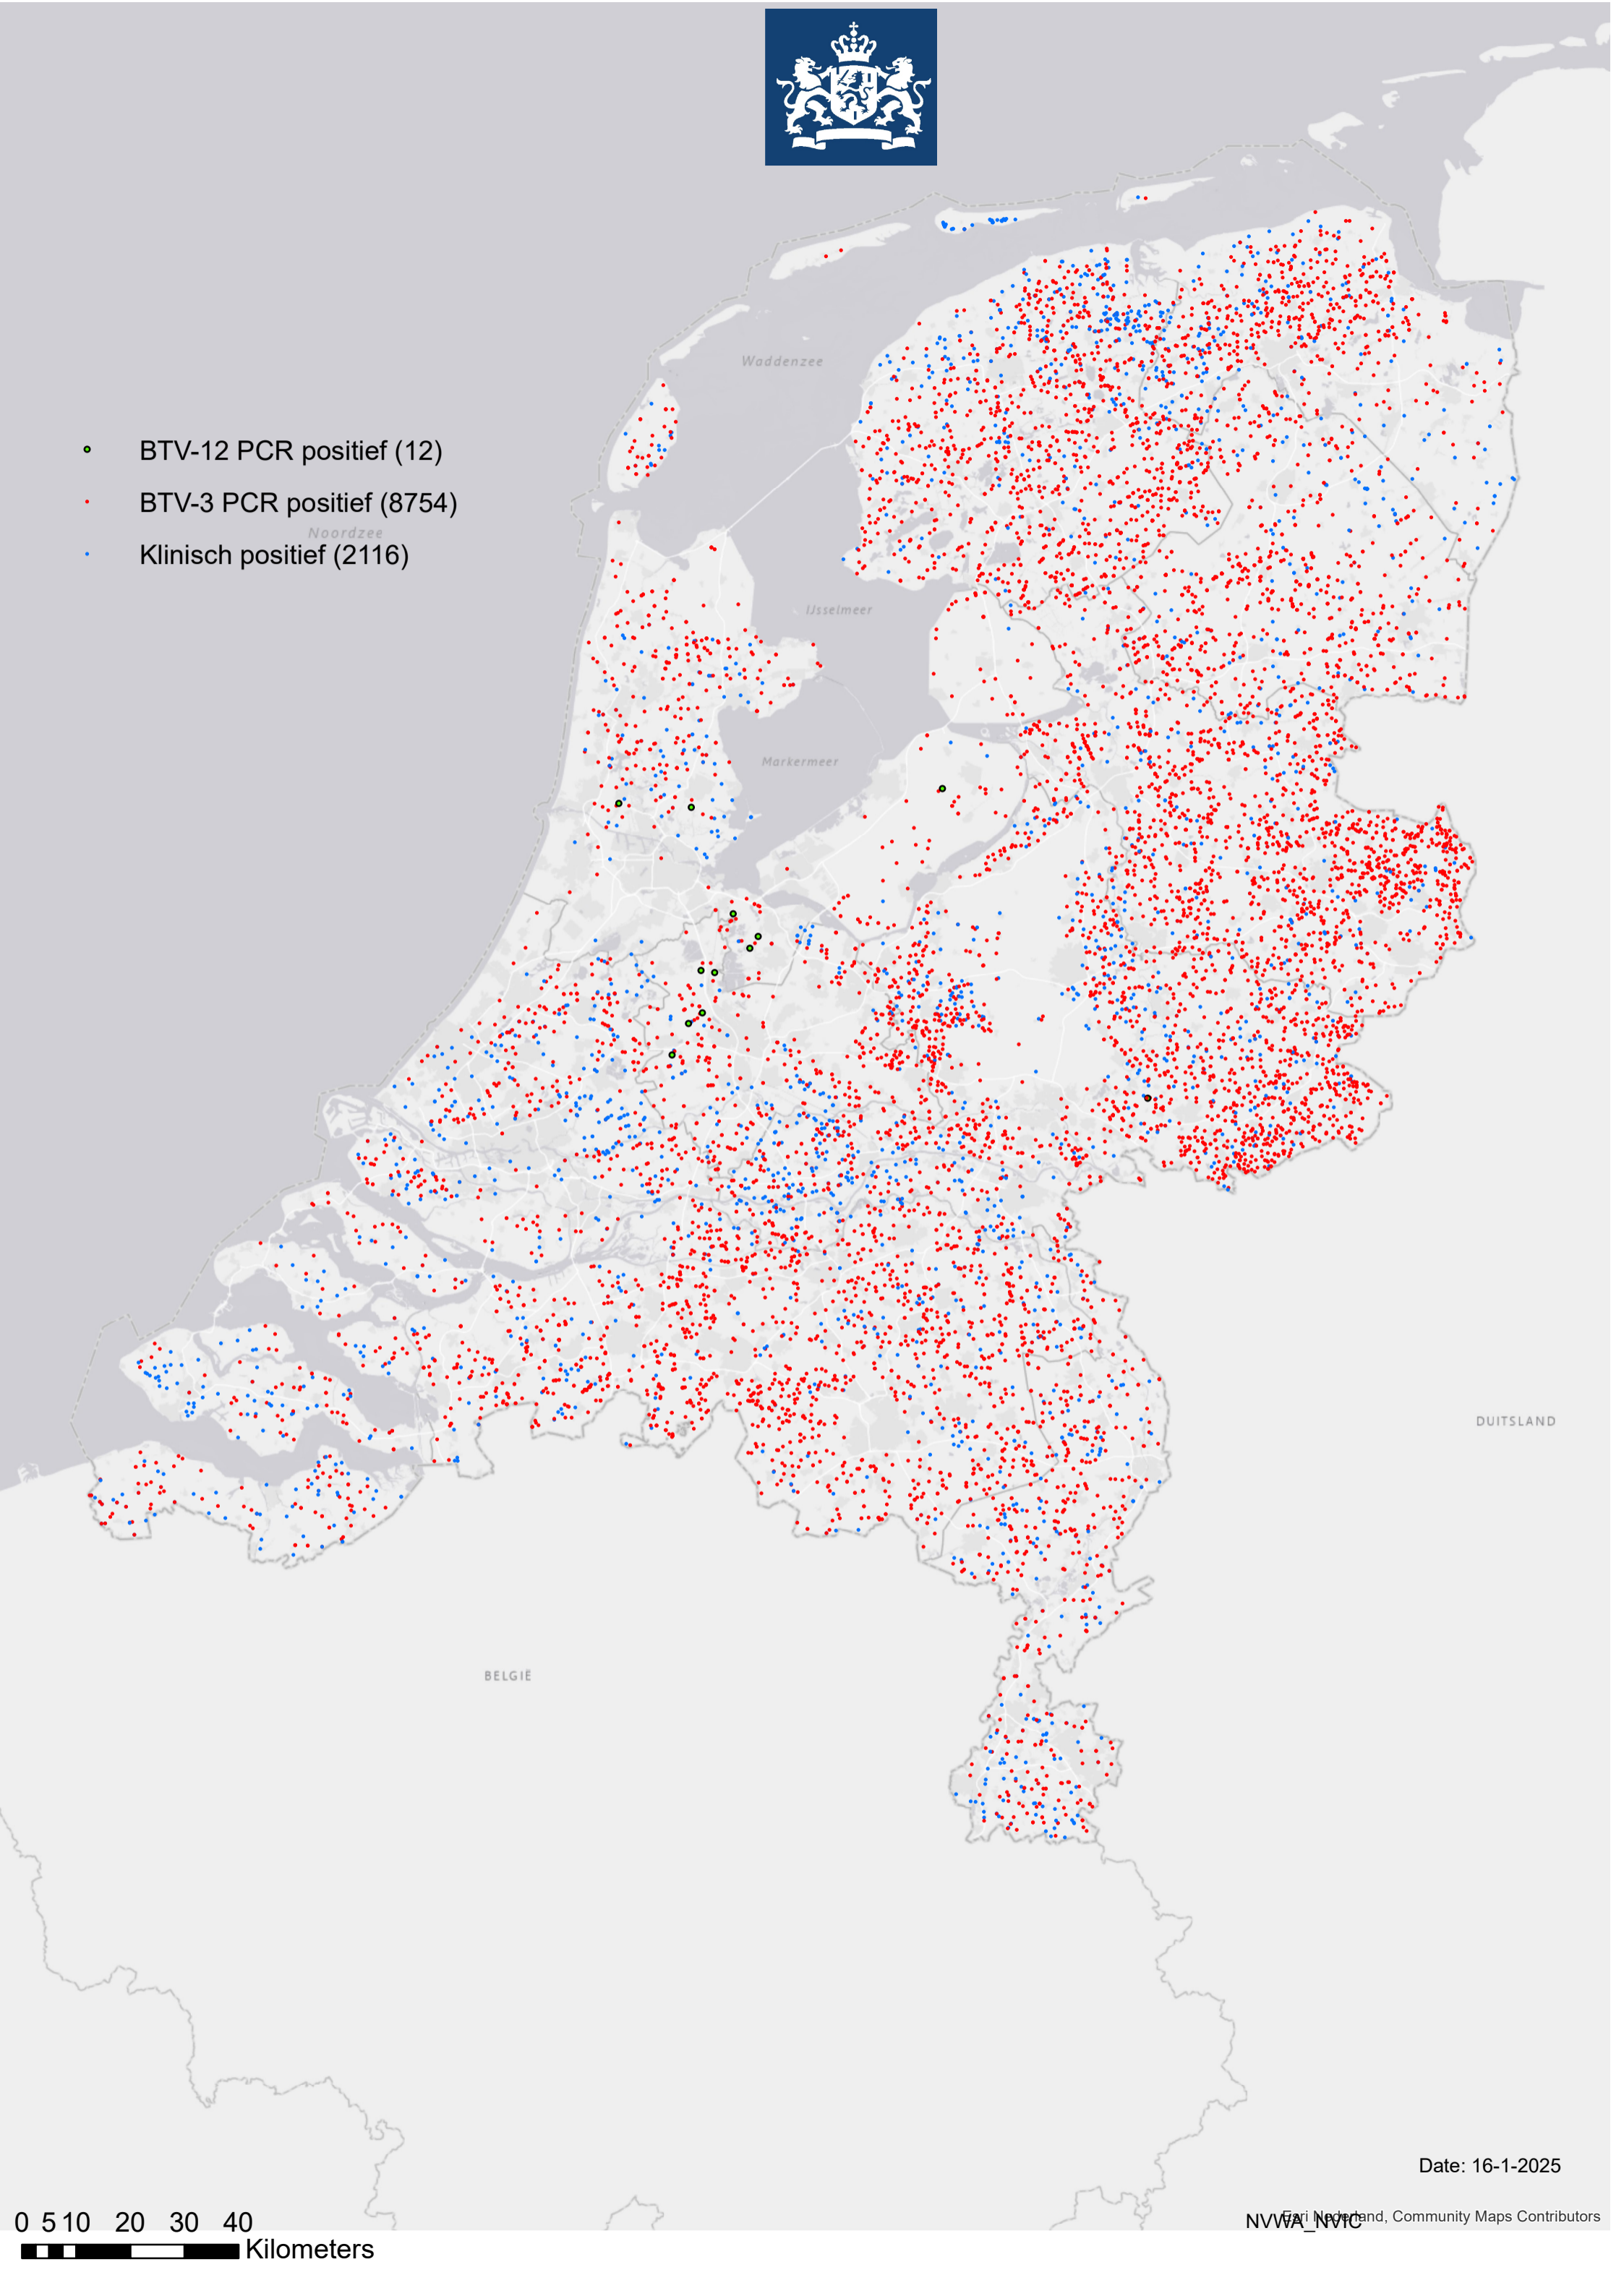

- BTV-12 PCR positief (12)
- BTV-3 PCR positief (8754)
- Klinisch positief (2116)

DUISSLAND

BELGIE

Date: 16-1-2025

0 5 10 20 30 40
Kilometers

NVWA_NVIC, Gemeente Noord, Community Maps Contributors

Gemeente	Klinisch positief	BTV-3 PCR positief	BTV-12 PCR positief
Aa en Hunze	22	31	
Aalten	8	86	
Achtkarspelen	21	32	
Albrandswaard	2		
Alkmaar	5	23	
Almelo	3	29	
Almere		3	
Alphen aan den Rijn	11	28	
Alphen-Chaam	2	50	
Altena	20	66	
Ameland	28	1	
Amersfoort	2	11	
Amsterdam	3	1	
Apeldoorn	15	37	
Arnhem	1	4	
Assen	1	3	
Asten	3	19	
Baarle-Nassau	4	25	
Baarn		2	
Barendrecht		1	
Barneveld	30	51	
Beek	2	6	
Beekdaelen	15	10	
Beesel		7	
Berg en Dal	5	28	
Bergeijk	4	21	
Bergen (L.)	2	21	
Bergen (NH.)	4	11	
Bergen op Zoom	2	13	
Berkelland	26	148	
Bernheze	7	25	
Best	2	6	
Beuningen	5	9	
Beverwijk		1	
Bladel	3	21	
Blaricum	1		
Bodegraven-Reeuwijk	3	19	
Boekel	1	13	
Borger-Odoorn	10	33	
Borne	2	10	
Borsele	14	13	
Boxtel	1	12	
Breda	3	28	
Brielle	2	2	
Bronckhorst	23	134	1
Brummen	10	22	
Brunssum		4	
Bunnik	7	11	
Bunschoten		13	
Buren	29	52	
Castricum	1	6	
Coevorden	10	114	
Cranendonck	3	12	
Culemborg	11	2	
Dalfsen	8	108	
Dantumadiel	13	38	
De Bilt		2	
De Fryske Marren	11	120	
De Ronde Venen	1	6	
De Wolden	9	81	
Delft	2		
Den Bosch		1	
Den Helder		2	
Deurne	6	42	
Deventer	4	52	
Dijk en Waard	1	2	
Dinkelland	10	206	
Doesburg	2	1	
Doetinchem	1	29	
Dongen		17	
Dordrecht	4	6	
Drechterland	2	13	
Drimmelen	6	15	