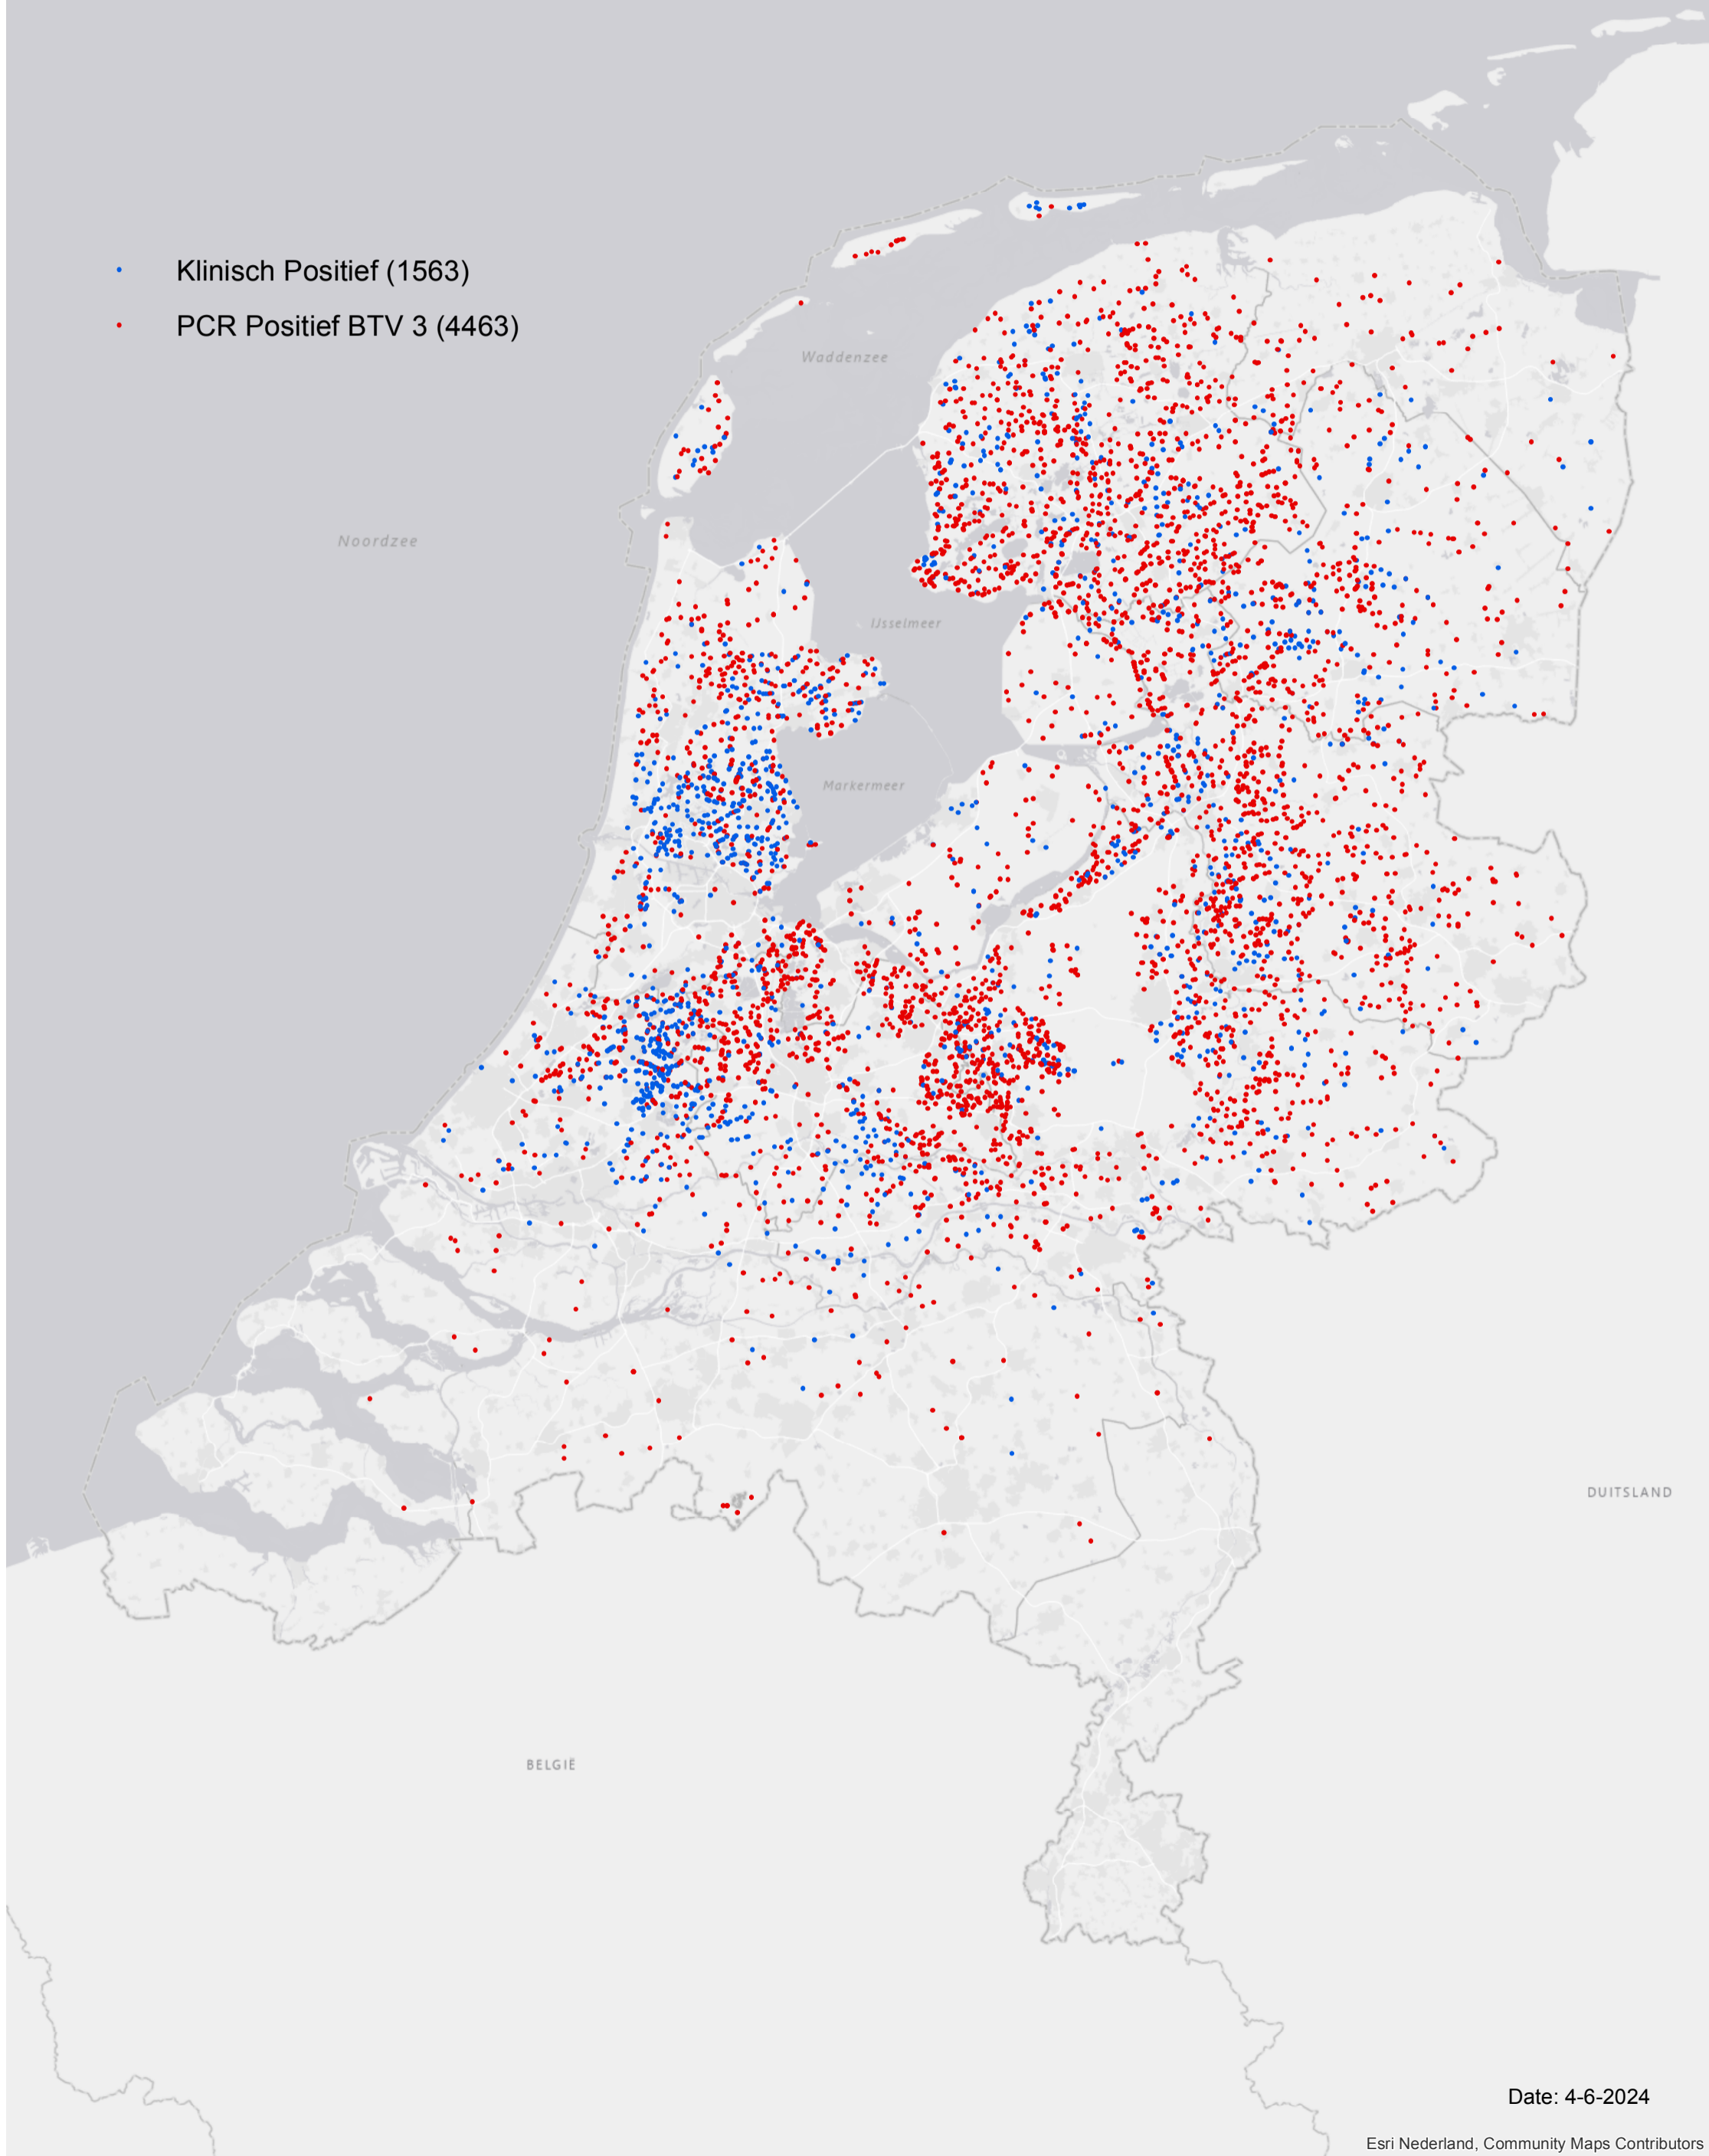

Bluetongue_2023

- Klinisch Positief (1563)
- PCR Positief BTV 3 (4463)

Date: 4-6-2024

Gemeente	Klinisch-positief	BTV3-PCR positief
Aa en Hunze	5	12
Aalsmeer		2
Aalten		7
Achtkarspelen	1	24
Alblasserdam		1
Albrandswaard	1	
Alkmaar	27	23
Almelo	2	7
Almere	3	9
Alphen aan den Rijn	79	36
Altena	2	9
Ameland	9	2
Amersfoort	1	27
Amstelveen	3	10
Amsterdam	12	16
Apeldoorn	9	44
Arnhem	1	8
Assen	1	4
Asten		2
Baarle-Nassau		5
Baarn	2	7
Barendrecht		1
Barneveld	23	97
Berg en Dal	4	4
Bergen (NH.)	3	19
Berkelland	3	12
Bernheze		2
Beuningen		5
Beverwijk	2	
Blaricum		4
Bloemendaal	1	1
Bodegraven-Reeuwijk	45	21
Borger-Odoorn	1	12
Borne		5
Breda		2
Bronckhorst	7	65
Brummen	5	16
Bunnik	11	5
Bunschoten		22
Buren	14	39
Castricum	7	2
Coevorden	5	16
Culemborg	6	1
Dalfsen	6	85
Dantumadiel	1	14
De Bilt	2	18
De Fryske Marren	34	184
De Ronde Venen	15	62
De Wolden	10	55
Delft	1	1
Den Helder		2
Deventer	12	34
Diemen	1	2
Dijk en Waard		5
Dinkelland		5
Doesburg		5
Doetinchem	3	10
Dongen		1
Drechterland	15	21
Drimmelen		1
Dronten	3	21
Druten	1	5
Duiven	2	
Edam-Volendam	31	19
Ede	21	126
Eemnes	3	21
Eemsdelta		5
Elburg	5	35
Emmen	2	9
Enkhuizen	3	2
Enschede		4
Epe	8	18
Ermelo	3	10